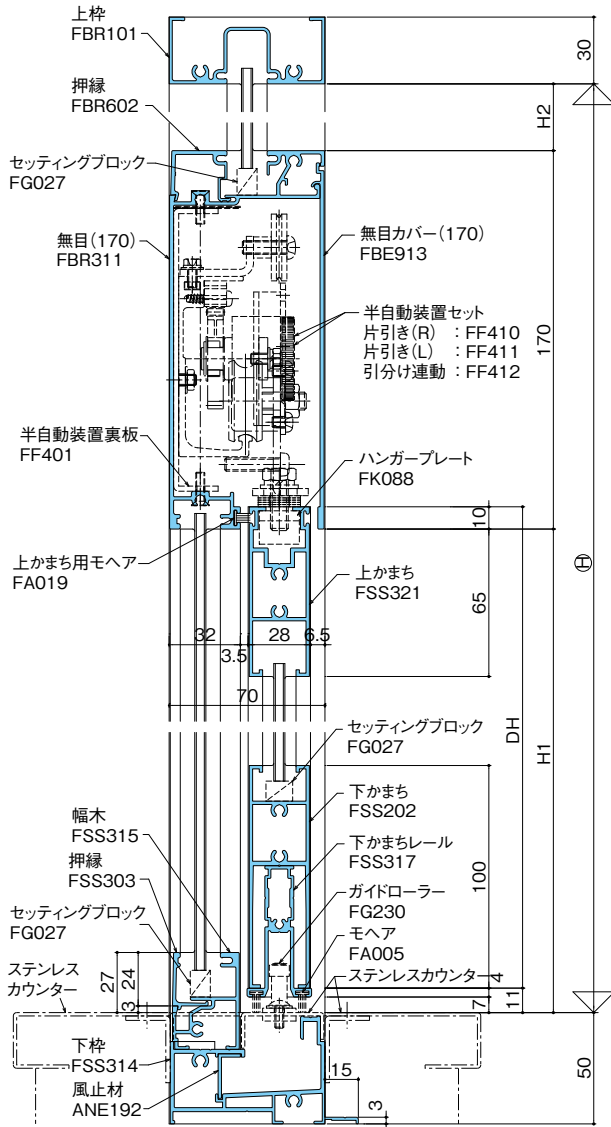

- FIX枠
- 自動ドア
- 半自動引戸
- 引戸
- 丁番ドア
- フロアヒンジドア
- ピボットヒンジドア
- 横引き折りたたみ戸
- 窓**
- 内部専用フロント
- 汎用材
- 納まり参考図
- 膳板・水切一覧表
- サイディングボード一覧表
- 昭和ストアフロント標準仕様
- 技術資料

●片引きタイプ

上記姿図は半自動装置セット(L)FF411を使用しています。  
逆勝手の場合は半自動装置セット(R)FF410をご使用ください。

●引分け運動タイプ

※上記引分け運動タイプは内部専用です。

●突合せ部