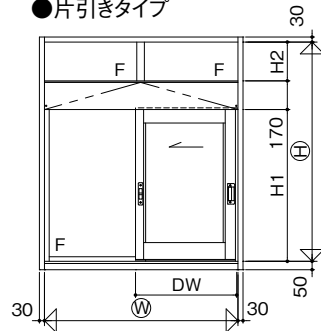

- FIX枠
- 自動ドア
- 半自動引戸
- 引戸
- 丁番ドア
- フロアヒンジドア
- ピボットヒンジドア
- 横引き折りたたみ戸
- 窓**
- 内部専用フロント
- 汎用材
- 納まり参考図
- 膳板・水切一覧表
- サイディングボード一覧表
- 昭和ストアフロント標準仕様
- 技術資料

●片引きタイプ

上記姿図は半自動装置セット(L)FF411を使用しています。  
逆勝手の場合は半自動装置セット(R)FF410をご使用ください。

●引分け運動タイプ

※上記引分け運動タイプは内部専用です。

●突合せ部