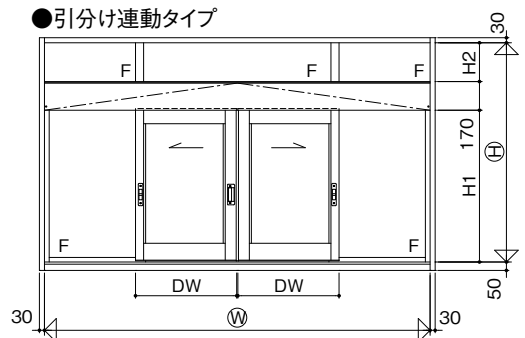

- FIX枠
- 自動ドア
- 半自動引戸
- 引戸
- 丁番ドア
- フロアヒンジドア
- ピボットヒンジドア
- 横引き折りたたみ戸
- 窓**
- 内部専用フロント
- 汎用材
- 納まり参考図
- 膳板・水切一覧表
- サイディングボード一覧表
- 昭和ストアフロント標準仕様
- 技術資料

●片引きタイプ

上記姿図は半自動装置セット(L)FF411を使用しています。  
逆勝手の場合は半自動装置セット(R)FF410をご使用ください。

●引分け運動タイプ

※上記引分け運動タイプは内部専用です。

●突合せ部