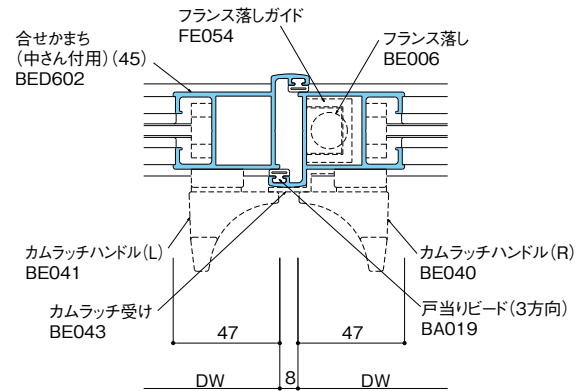

● 召合せ部

FIX枠

自動ドア

半自動引戸

引戸

丁番ドア

フロアヒンジドア

ピボットヒンジドア

横引き折りたたみ戸

窓

内部専用フロント

汎用材

納まり参考図

膳板・水切り一覧表

サイディングボード一覧表

昭和ストアフロント標準仕様