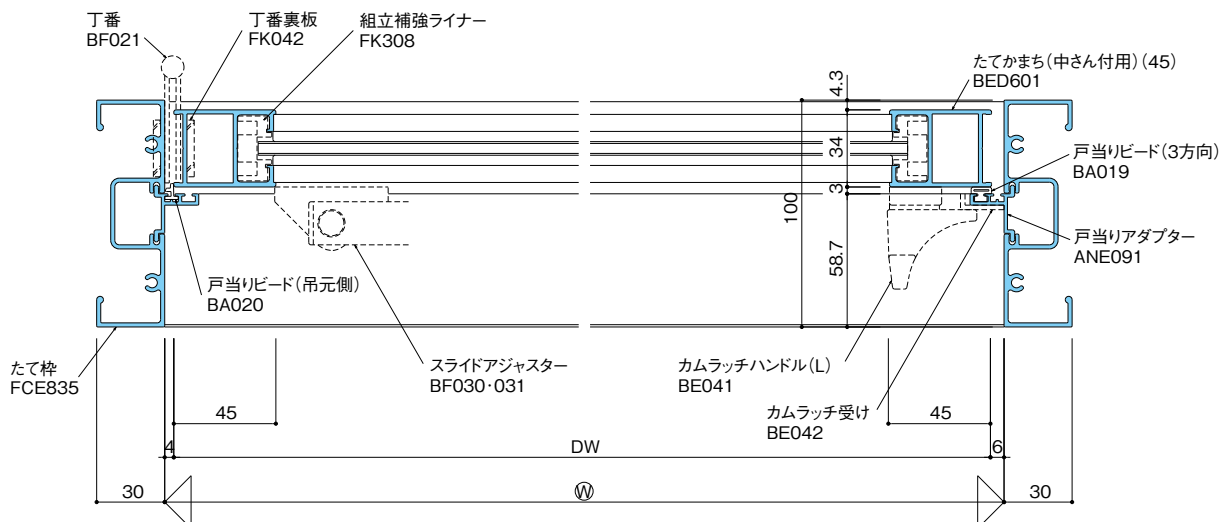

● 召合せ部

FIX枠

自動ドア

半自動引戸

引戸

丁番ドア

フロアヒンジドア

ピボットヒンジドア

横引き折りたたみ戸

窓

内部専用フロント

汎用材

納まり参考図

膳板・水切り一覧表

サイディングボード一覧表

昭和ストアフロント標準仕様