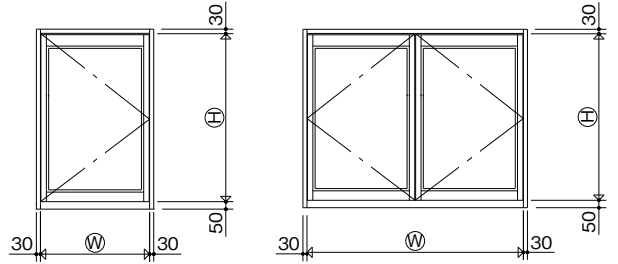

● 召合せ部

FIX枠

自動ドア

半自動引戸

引戸

丁番ドア

フロアヒンジドア

ピボットヒンジドア

横引き折りたたみ戸

窓

内部専用フロント

汎用材

納まり参考図

膳板・水切一覧表

サイディングボード一覧表

昭和ストアフロント標準仕様

技術資料

- FIX枠
- 自動ドア
- 半自動引戸
- 引戸
- 丁番ドア
- フロアヒンジドア
- ピボットヒンジドア
- 横引き折りたたみ戸
- 窓
- 内部専用フロント
- 汎用材
- 納まり参考図
- 膳板・水切一覧表
- サイディングボーター一覧表
- 昭和ストアフロント標準仕様
- 技術資料

● 召合せ部