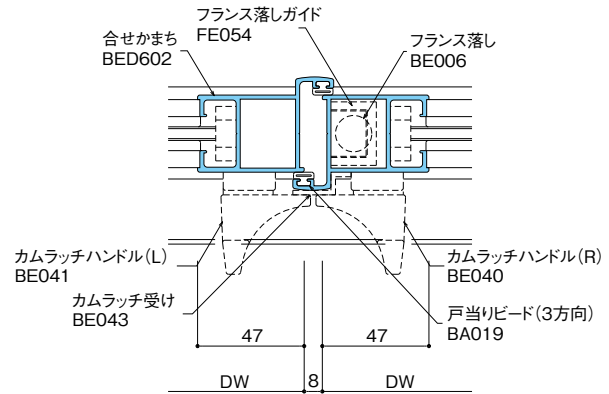

● 召合せ部

FIX枠

自動ドア

半自動引戸

引戸

丁番ドア

フロアヒンジドア

ピボットヒンジドア

横引き折りたたみ戸

窓

内部専用フロント

汎用材

納まり参考図

膳板・水切一覧表

サイディングボード一覧表

昭和ストアフロント標準仕様