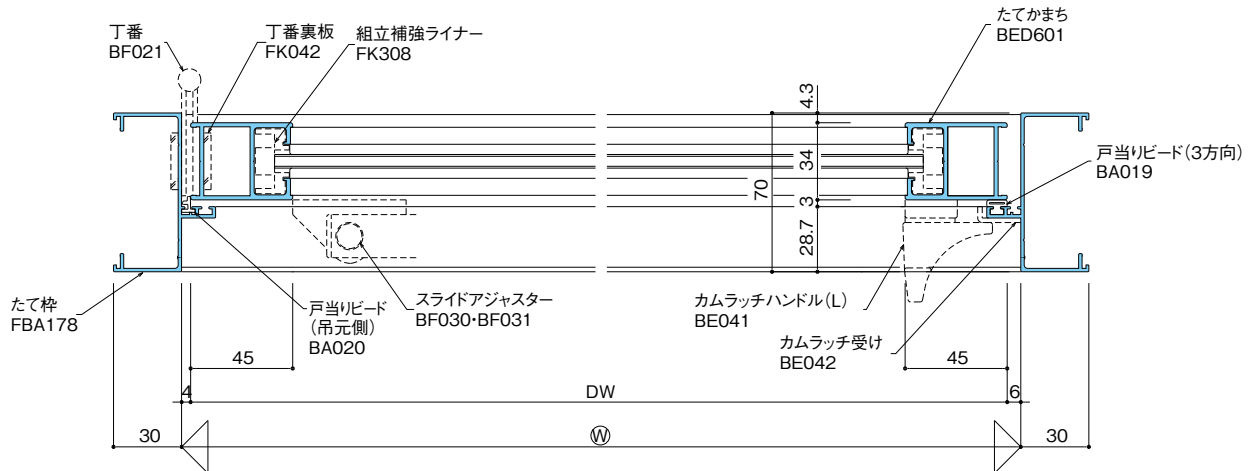

● 召合せ部

FIX枠

自動ドア

半自動引戸

引戸

丁番ドア

フロアヒンジドア

ピボットヒンジドア

横引き折りたたみ戸

窓

内部専用フロント

汎用材

納まり参考図

膳板・水切一覧表

サイディングボード一覧表

昭和ストアフロント標準仕様