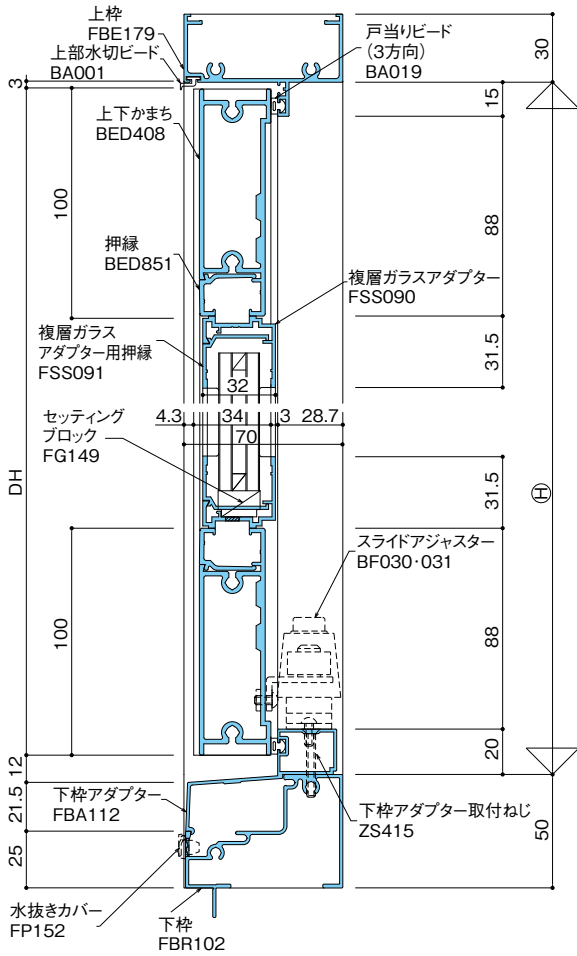

● 召合せ部

FIX枠

自動ドア

半自動引戸

引戸

丁番ドア

フロアヒンジドア

ピボットヒンジドア

横引き折りたたみ戸

窓

内部専用フロント

汎用材

納まり参考図

膳板・水切一覧表

サイディングボード一覧表

昭和ストアフロント標準仕様

技術資料

- FIX枠
- 自動ドア
- 半自動引戸
- 引戸
- 丁番ドア
- フロアヒンジドア
- ピボットヒンジドア
- 横引き折りたたみ戸
- 窓
- 内部専用フロント
- 汎用材
- 納まり参考図
- 膳板・水切一覧表
- サイディングボーター一覧表
- 昭和ストアフロント標準仕様
- 技術資料

● 召合せ部