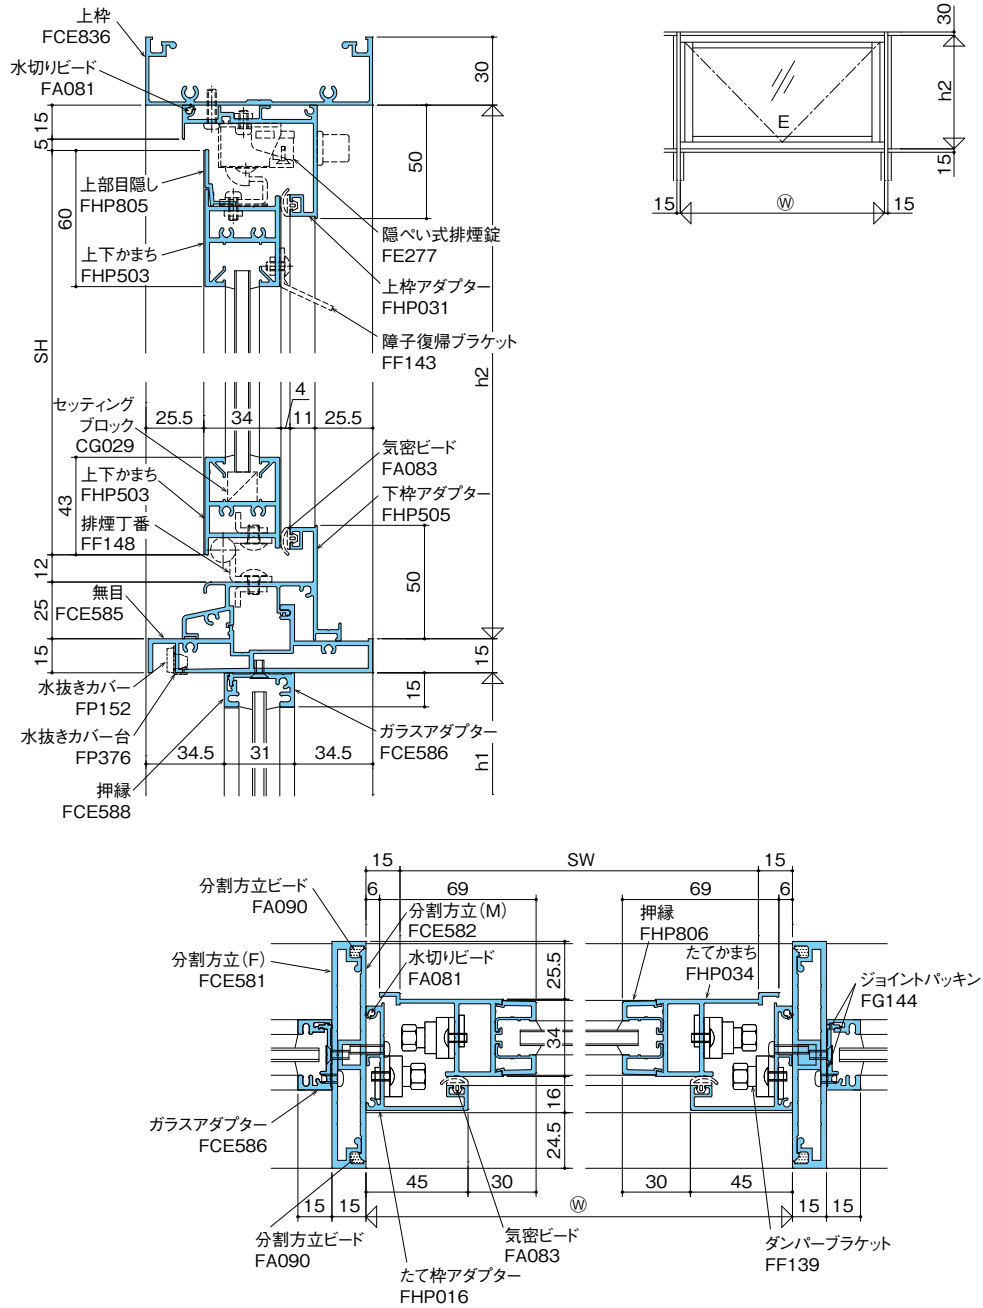

枠	18mm
障子	15mm

FIX枠

自動ドア

半自動  
引戸

引戸

丁番ドア

フロア  
ヒンジドア

ピボット  
ヒンジドア

横引き折り  
たたみ戸

窓

内部専用  
フロント

汎用材

納まり参考図

膳板・水切  
一覧表

サイディング  
ボーダー  
一覧表

昭和ストア  
フロント  
標準仕様

技術資料

枠	18mm
障子	15mm

- FIX枠
- 自動ドア
- 半自動引戸
- 引戸
- 丁番ドア
- フロアヒンジドア
- ピボットヒンジドア
- 横引き折りたたみ戸
- 窓**
- 内部専用フロント
- 汎用材
- 納まり参考図
- 膳板・水切一覧表
- サイディングボーダー一覧表
- 昭和ストアフロント標準仕様
- 技術資料